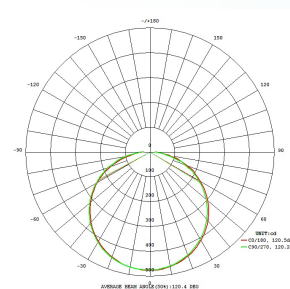

Technické informace

Ochranná třída	1
Síťové napětí	220-240V,50/60Hz
Provozní napětí	220-240V,50/60Hz
Stmívatelný	Yes

Světelný zdroj 1

Typ objímky (1)	LED
Typ svět. zdroje (1)	LED
Včetně svět. zdroje (1)	INKLUSIV
Max. Watt (1)	40W
Nominální světelný tok (i lm)	4000
Srovnání Wattů s běžnou žárovkou	225
Teplota barvy	3000-5000K
Nominální životnost (v h)	25000
Počet spínacích cyklů	15000
Index podání barev (Ra, CRI)	>80
Energetická třída	LED - A+
Stmívatelný	Yes
Funkce	dálkové ovládání vč. LED bez možnosti výměny řízení pomocí dálkového ovládání CCT
Měrný výkon (s přesností na 0,1 W)	40
Tolerance barvy světla (LED, SDCM)	<6

Technické změny vyhrazeny

EGLO Leuchten GmbH
Heiligkreuz 22 | 6136 Pill | Austria

Tel. +43 (0) 5242 / 6996 - 0
Fax: +43 (0) 5242 / 6996 - 938
www.eglo.com

my light | my style