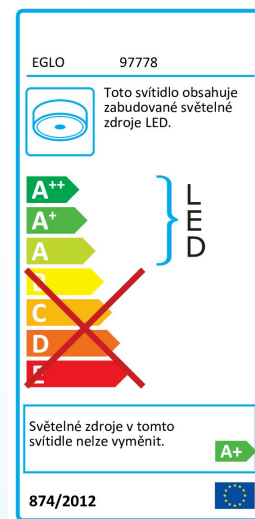

97778 ROMAO 3

Všeobecné informace

Číslo výrobku	97778
Druh	Stropní svítidlo
Výrobní segment	Svítidla do obývacích pokojů
Téma	fabric-concept

Rozměry

Výška výrobku (v mm)	120
Průměr výrobku (v mm)	570
Netto hmotnost	3.476 Kilogram

Materiál & barva

Materiál tělesa	ocel
Barva tělesa	bílá
Materiál stínidla/skla	textil, plast
Barva stínidla/skla	taupe, bílá

Functionality

Typ přepínání	bez vypínače
Funkce	dálkové ovládání vč. LED bez možnosti výměny
	řízení pomocí dálkového ovládání CCT
Baterie	Yes
Druh baterie	AAA; R03P; 1,5V

Technické změny vyhrazeny

Technické informace

Ochranná třída	1
Síťové napětí	220-240V,50/60Hz
Provozní napětí	220-240V,50/60Hz
Stmívatelný	Yes

Světelný zdroj 1

Typ objímky (1)	LED
Typ svět. zdroje (1)	LED
Včetně svět. zdroje (1)	INKLUSIV
Max. Watt (1)	40W
Nominální světelný tok (i lm)	4000
Srovnání Wattů s běžnou žárovkou	225
Teplota barvy	3000-5000K
Nominální životnost (v h)	25000
Počet spínacích cyklů	15000
Index podání barev (Ra, CRI)	>80
Energetická třída	LED - A+
Stmívatelný	Yes
Funkce	dálkové ovládání vč. LED bez možnosti výměny řízení pomocí dálkového ovládání CCT
Měrný výkon (s přesností na 0,1 W)	40
Tolerance barvy světla (LED, SDCM)	<6